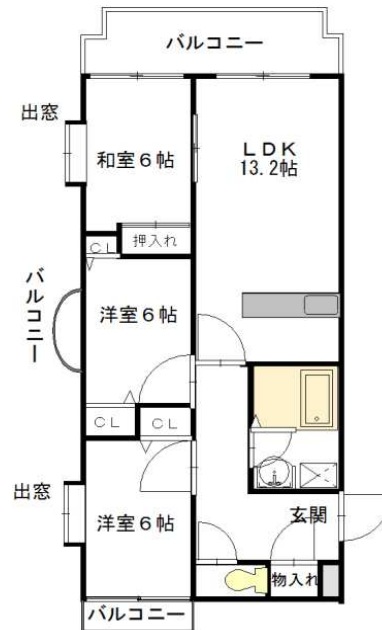

物件名	アフロディーテ		
住所	福岡県糸島市高田4丁目26-21		
構造	鉄筋コンクリート造		
階数	7階建て	総戸数	30戸
間取り	2LDK、3LDK	広さ	2LDK : 60.04 m <sup>2</sup> 3LDK : 70.12 m <sup>2</sup>
内訳	2LDK : LDK14.71帖、洋5帖、和6帖 3LDK : LDK13帖、洋6帖、洋6帖、和6帖		
向き	南		
竣工	平成13年		
交通	JR筑肥線 周船寺駅 徒歩9分		
設備	プロパンガス、ガスコンロ対応、バストイレ別、バルコニー、フローリング、シャンプードレッサー、TVインターホン、オートロック、室内洗濯置、南向き、エレベーター、独立洗面所、駐輪場、二人同居可、BS		
	周船寺駅から徒歩10分以内☆ 物件周辺には日常利用する便利施設が集中♪		

2LDK-2、3、4号タイプ

3LDK-1号タイプ

3LDK-5号タイプ

※現状と異なる場合、現状を優先とします。

へいせいのふどうさん

福岡県糸島市前原西五丁目1番31号

TEL : 092-324-1661

FAX : 092-324-1157

福岡県知事(12)第04295号

株式会社へいせい

⇨ 全タイプ同様 ⇨

⇨ 2LDK ⇨

⇨ 3LDK ⇨

※間取り違い（反転等）の場合もございます。