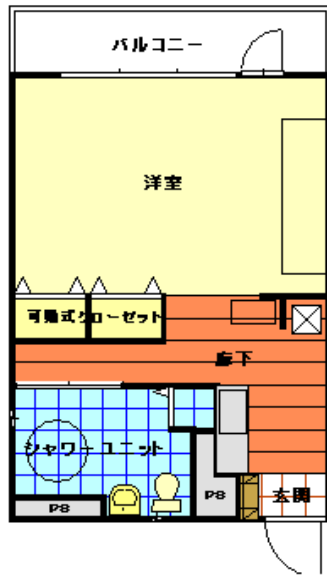

物件名	cupido bild (クピド ビルド)		
住所	福岡県糸島市波多江駅北2丁目15-1		
構造	鉄筋コンクリート造		
階数	3階建て	総戸数	12戸
間取り	1R	広さ	37.19㎡
内訳	洋室：17帖		
向き	南西		
竣工	平成15年12月		
交通	JR筑肥線波多江駅 徒歩5分		
設備	オートロック、インターホン、バス・トイレ別、シャワー、ウォシュレットトイレ、シャンブドレッサー、プロパンガス、ガスコンロ設置可、エアコン、自動お湯張、給湯、室内洗濯機置場、フローリング、可動式クローゼット、シューズボックス、火災報知器、24時間換気システム、BS・CS端子、駐輪場、バルコニー		
	広々17帖♪ シャワーブースタイプとお風呂タイプをご用意しております★		

※現状と異なる場合、現状を優先とします。

\*タイプ別の内観写真は次ページにてご確認ください♪

cupido bild (1号・2号タイプ)

cupido bild (3号・4号タイプ)